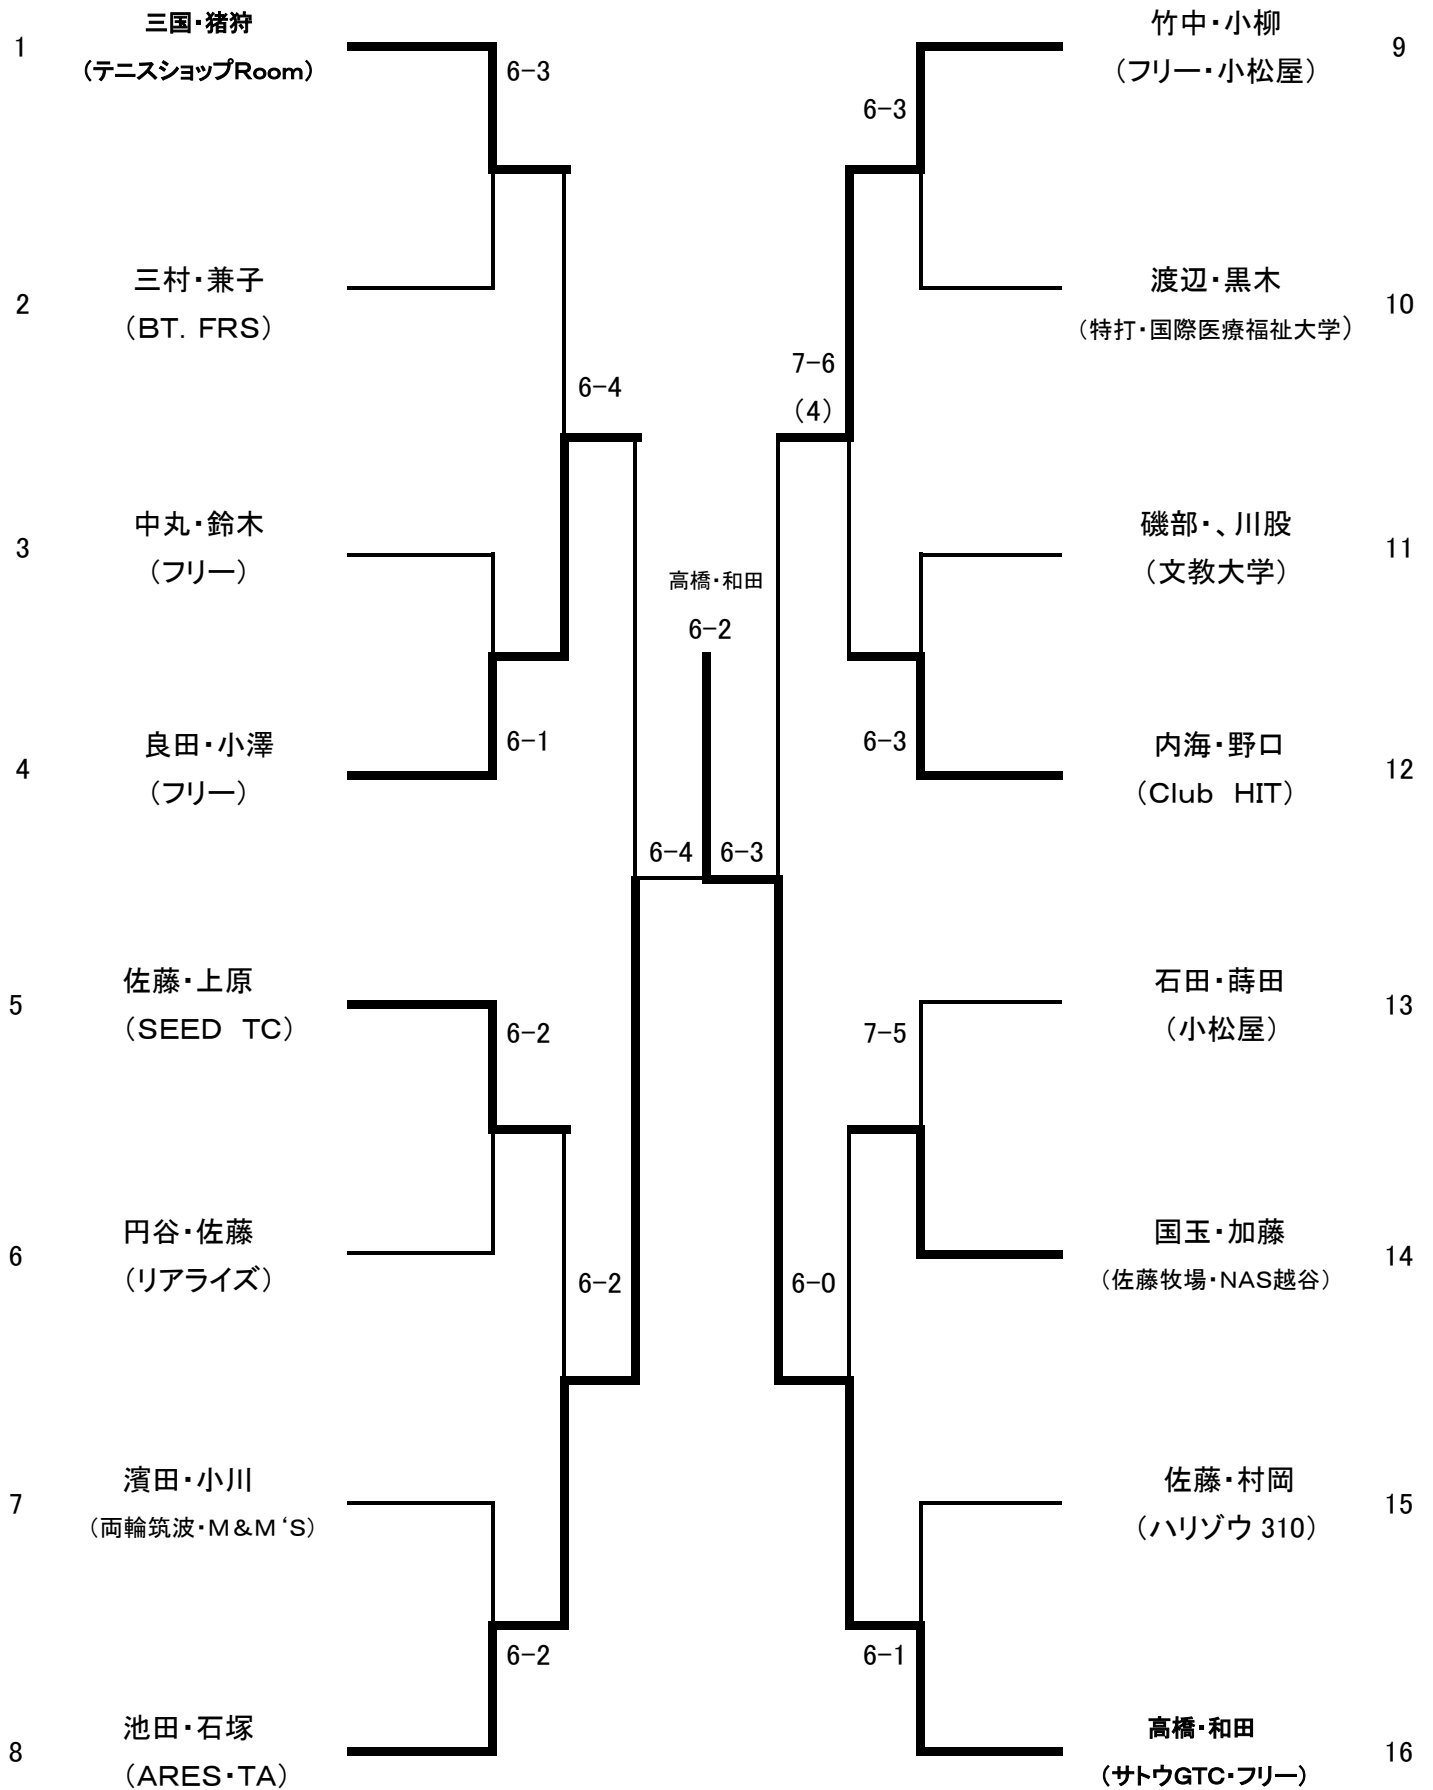

第 27 回 SEED CUP ダブルス トーナメント 2015
本 戦 ト ー ナ メ ン ト

男子ダブルス 3月29日(日)開催

《12:30 集合》

第 27 回 SEED CUP ダブルス トーナメント 2015 男子ダブルス・予選ラウンドロビン
 全員 9:30 集合

A

	氏名 (所属)	1	2	3	結果
1	渡辺・黒木 (特打・国際医療福祉大学)		6-2	1-6	1-1 2
2	清水・福嶋 (フリー)	2-6		2-6	0-2 3
3	良田・小澤 (フリー)	6-1	6-2		2-0 1

B

	氏名 (所属)	4	5	6	結果
4	佐藤・上原 (SEED TC)		6-1	6-4	2-0 1
5	遠藤・塚原 (チーム二郎)	1-6		0-6	0-2 3
6	磯部・川股 (文教大学)	4-6	6-0		1-1 2

C

	氏名 (所属)	7	8	9	結果
7	國玉・加藤 (佐藤牧場・NAS 越谷)		6-1	2-6	1-1 2
8	神庭・佐藤 (SEED TC)	1-6		0-6	0-2 3
9	池田・石塚 (ARES・AJTA)	6-2	6-0		2-0 1