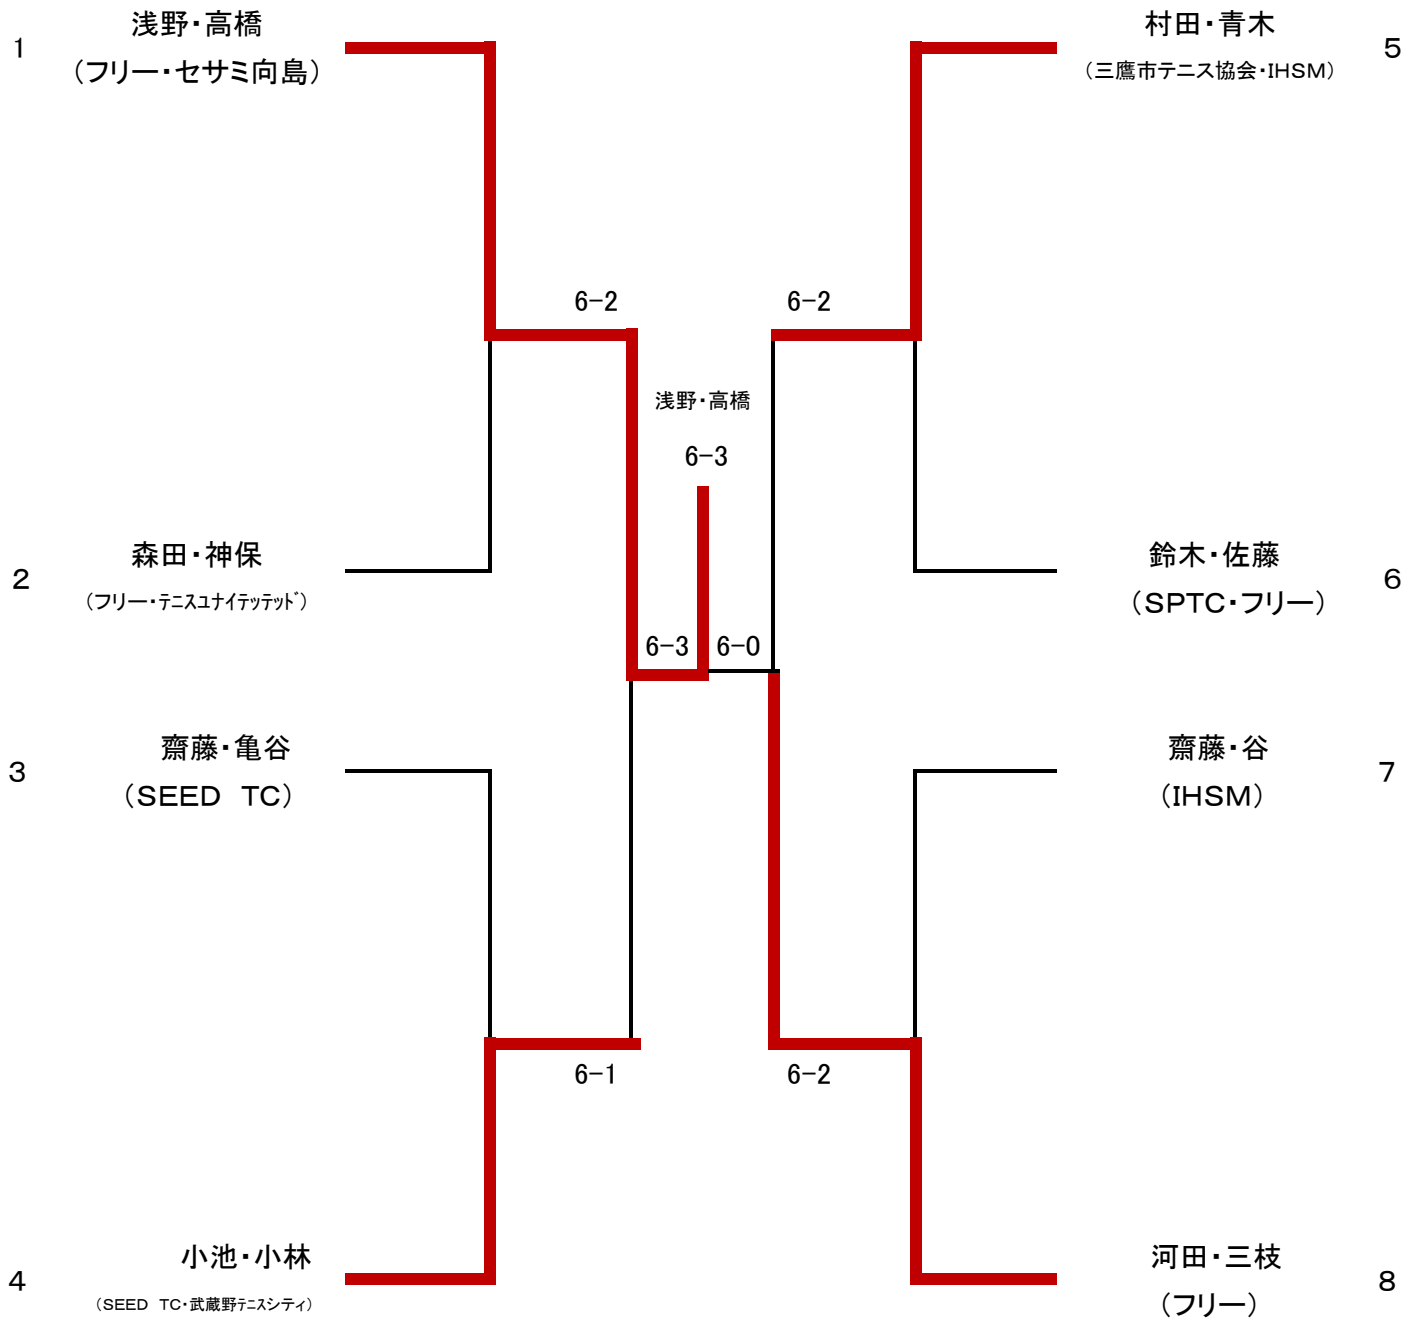

第 27 回 SEED CUP ダブルス トーナメント 2015
本 戦 ト ー ナ メ ン ト

女子ダブルス 3月19日(木)開催予定

《女子ダブルス・予選ラウンドロビン》

集合は全員 10:00 となります。

A

	氏名 (所属)	1	2	3	4	結果
1	齋藤・谷 (IHSM)		6-4	6-1	3-6	2-1 ②
2	小林・霧生 (立川 TC・ブラックサンダー)	4-6		6-5	0-6	1-2 ③
3	鳥塚・原田 (BSTC・船橋さくら)	1-6	5-6		6-3	1-2 ④
4	浅野・高橋 (フリー・セサミ向島)	6-3	6-0	3-6		2-1 ①